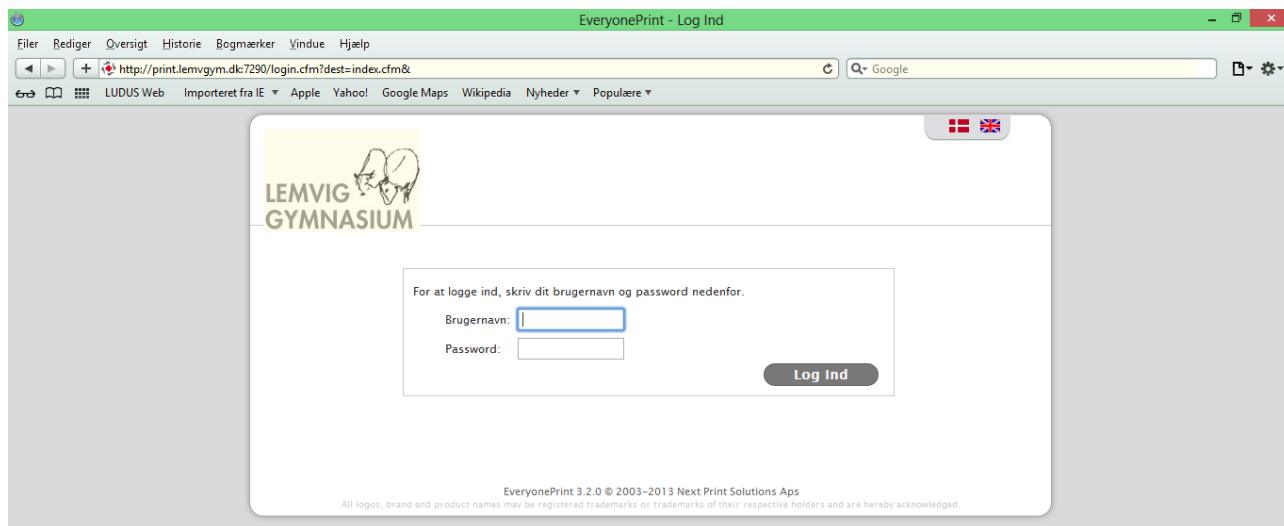

Print på Lemvig Gymnasium via browser

- Brug URL: print.lemvigym.dk eller print.lemvig-gym.dk

- Log ind med dit UNI-Login

- valg dokument ... "Næste >>"... afventer behandling ...

- valg printer og evt. yderligere indstillinger (per flueben i "Avanceret")